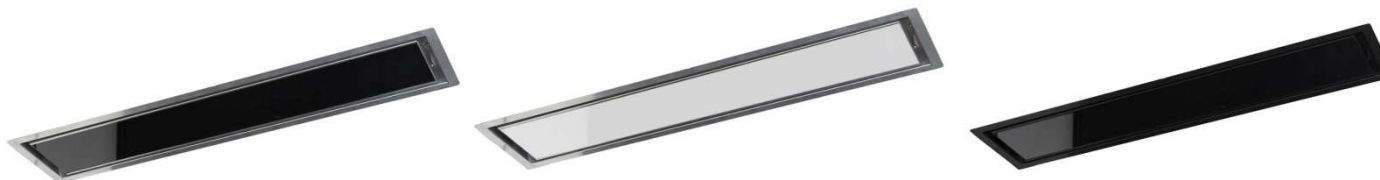

## RELAX GLASS FRAME IRA IP65

Code	Leistung	Material	Farbe	EAN	IP	Abmessungen BxHxT in cm	Gewicht in g	Aus- stattung	Kabel	Strom- anschluss	Beheiz- bare m <sup>2</sup>	Montage
BRELGF1500-3	1,5 kW	<u>Gehäuse:</u> Eloxiertes Aluminium <u>Front:</u> SCHOTT NEXTREMA® Glaskeramik <u>Rahmen:</u> Edelstahl	<u>Gehäuse:</u> Silber <u>Front:</u> Schwarz  <u>Rahmen:</u> Silber	4260409695672	65	97,8 x 23,1 x 12,3	8600	AN-/ AUS- Schalter	1,80m 3-adrig 1,5 mm <sup>2</sup> , Schukostecker	L/N/PE, 230-240V~ 50Hz	7	Decken- einbau
BRELGF1500-3W	1,5 kW	<u>Gehäuse:</u> Eloxiertes Aluminium <u>Front:</u> SCHOTT NEXTREMA® Glaskeramik <u>Rahmen:</u> Edelstahl	<u>Gehäuse:</u> Silber <u>Front:</u> Weiß  <u>Rahmen:</u> Silber	4260409695924	65	97,8 x 23,1 x 12,3	8600	AN-/ AUS- Schalter	1,80m 3-adrig 1,5 mm <sup>2</sup> , Schukostecker	L/N/PE, 230-240V~ 50Hz	7	Decken- einbau
BRELGF1500-1	1,5 kW	<u>Gehäuse:</u> Eloxiertes Aluminium <u>Front:</u> SCHOTT NEXTREMA® Glaskeramik <u>Rahmen:</u> Kaltgewalzter Stahl	<u>Gehäuse:</u> Schwarz <u>Front:</u> Schwarz  <u>Rahmen:</u> Schwarz	4260409695689	65	97,8 x 23,1 x 12,3	8300	AN-/ AUS- Schalter	1,80m 3-adrig 1,5 mm <sup>2</sup> , Schukostecker	L/N/PE, 230-240V~ 50Hz	7	Decken- einbau